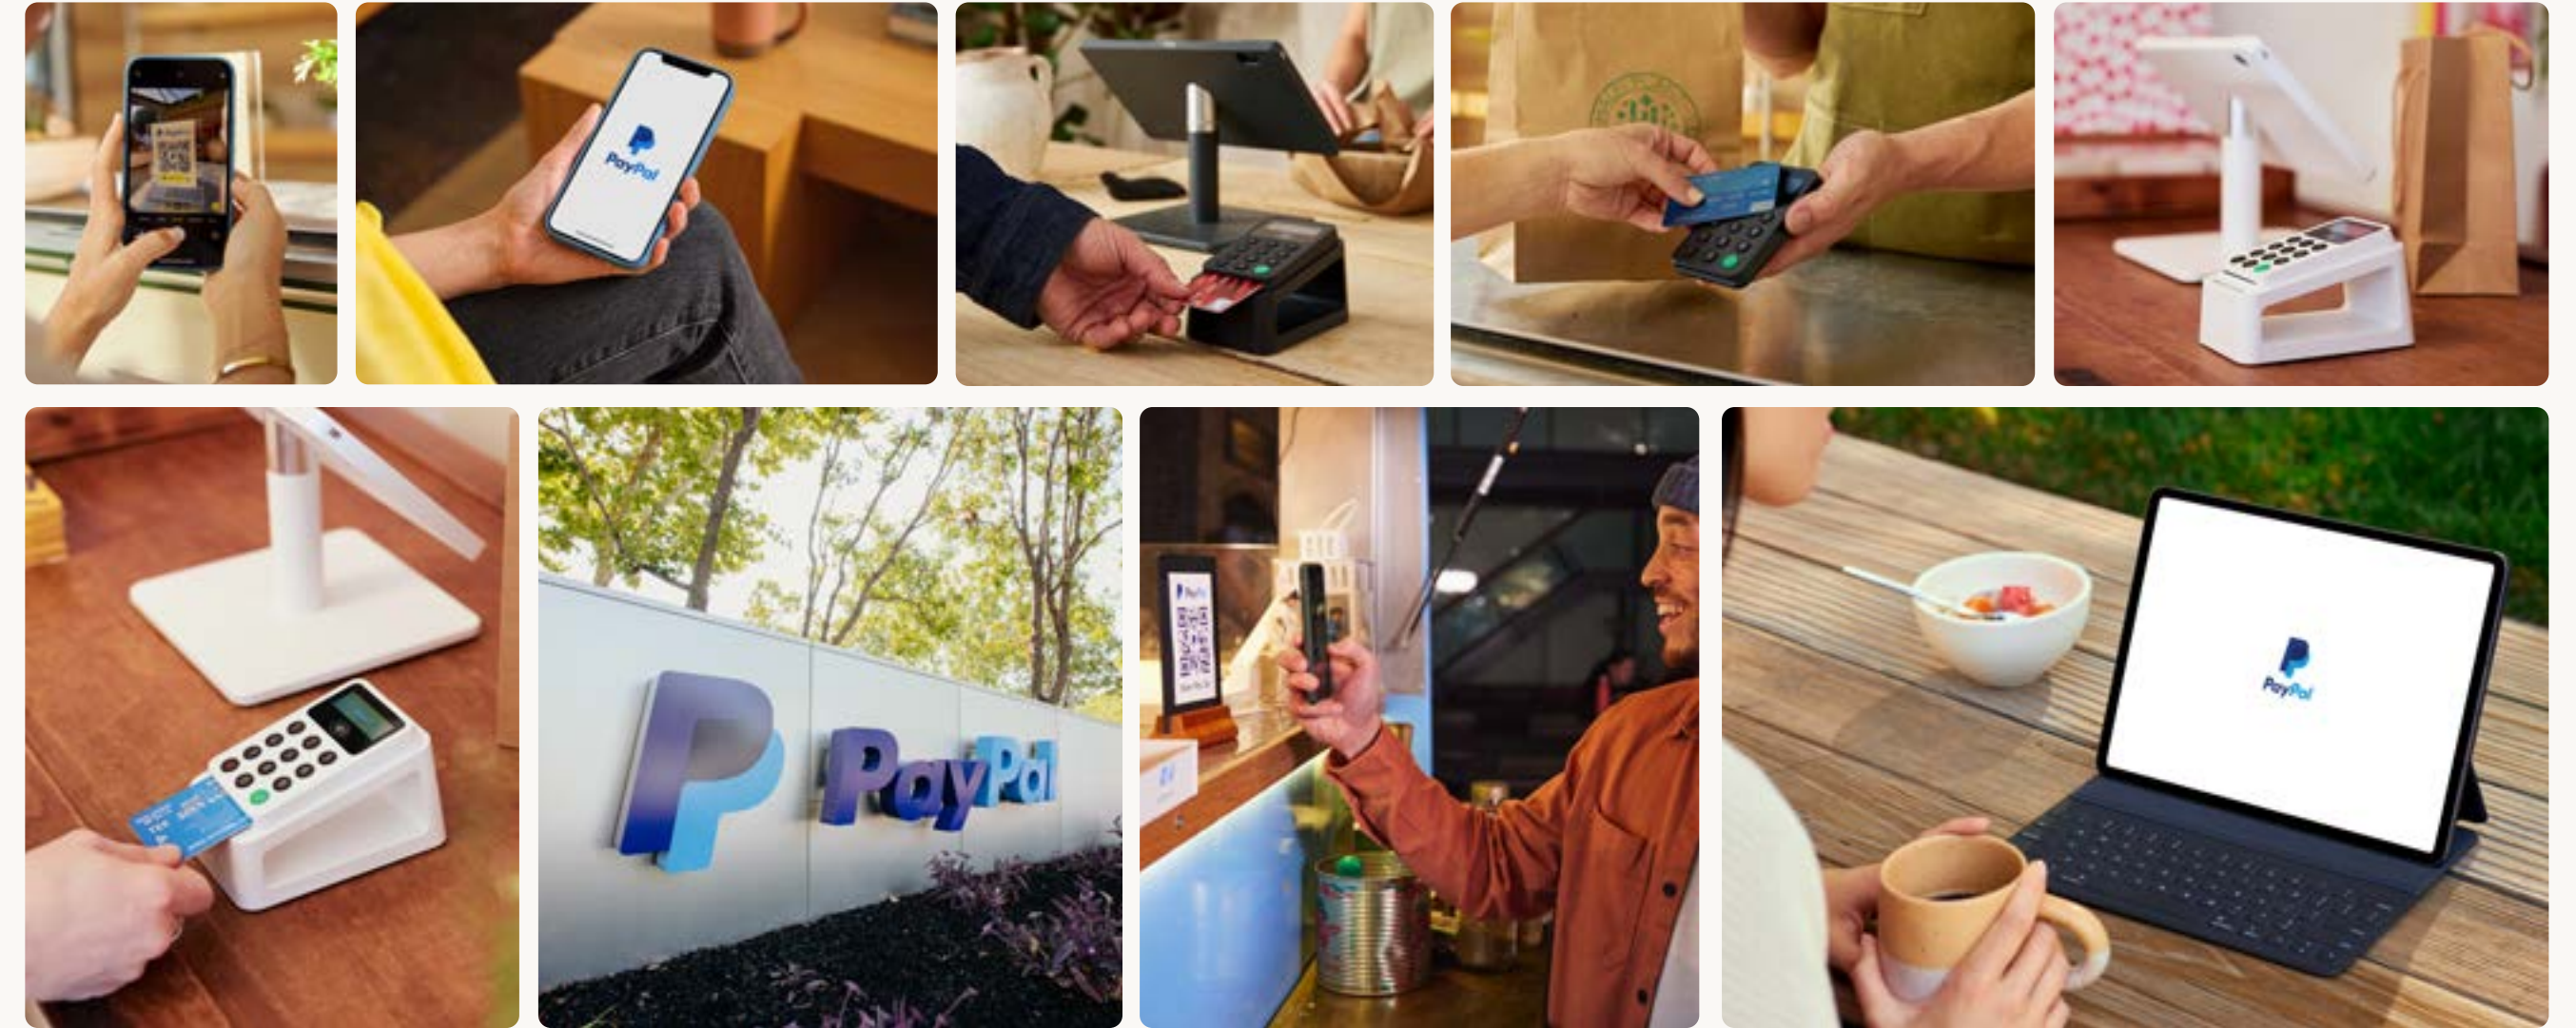

PHOTOGRAPHY

ZETTLE

US

● LEFT BLUE HEX: 003087 RGB: 0/48/135 CMYK: 100/88/6/0 PMS: 287C | 286U	● RIGHT BLUE HEX: 0070E0 RGB: 0/112/224 CMYK: 79/48/0/0 PMS: 285C | 2194U
● MIDDLE BLUE HEX: 001C64 RGB: 0/28/100 CMYK: 100/94/23/17 PMS: 2758C | 2748U	● SLATE HEX: 001435 RGB: 0/20/53 CMYK: 98/87/46/60 PMS: 533C | 282U

Outside US

● MAGETIC BLUE 80 HEX: 192550 RGB: 25/37/80 CMYK: 100/90/39/36 PMS: 289C	● LILAC 50 HEX: A18EF0 RGB: 161/142/240 CMYK: 47/47/0/0 PMS: 272C
○ WHITE HEX: FFFFFFFF RGB: 255/255/255 CMYK: 0/0/0/0 PMS: -	

VENMO

● VENMO BLUE   HEX: 008CFF RGB: 0/140/255 CMYK: 74/43/0/0 PMS: 2727C

HONEY

● HONEY PRODUCT ORANGE   HEX: F26C25 RGB: 242/108/37 CMYK: 0/68/96/0 PMS: 165
● HONEY JOYFUL ORANGE   HEX: FF8B4E RGB: 255/139/78 CMYK: 0/59/81/0 PMS: 164
○ SERENITY BLUE   HEX: E5F0FA RGB: 229/240/250 CMYK: 15/4/0/0 PMS: 642
○ SMART YELLOW   HEX: FFF7DB RGB: 255/247/219 CMYK: 1/1/29/0 PMS: 7499